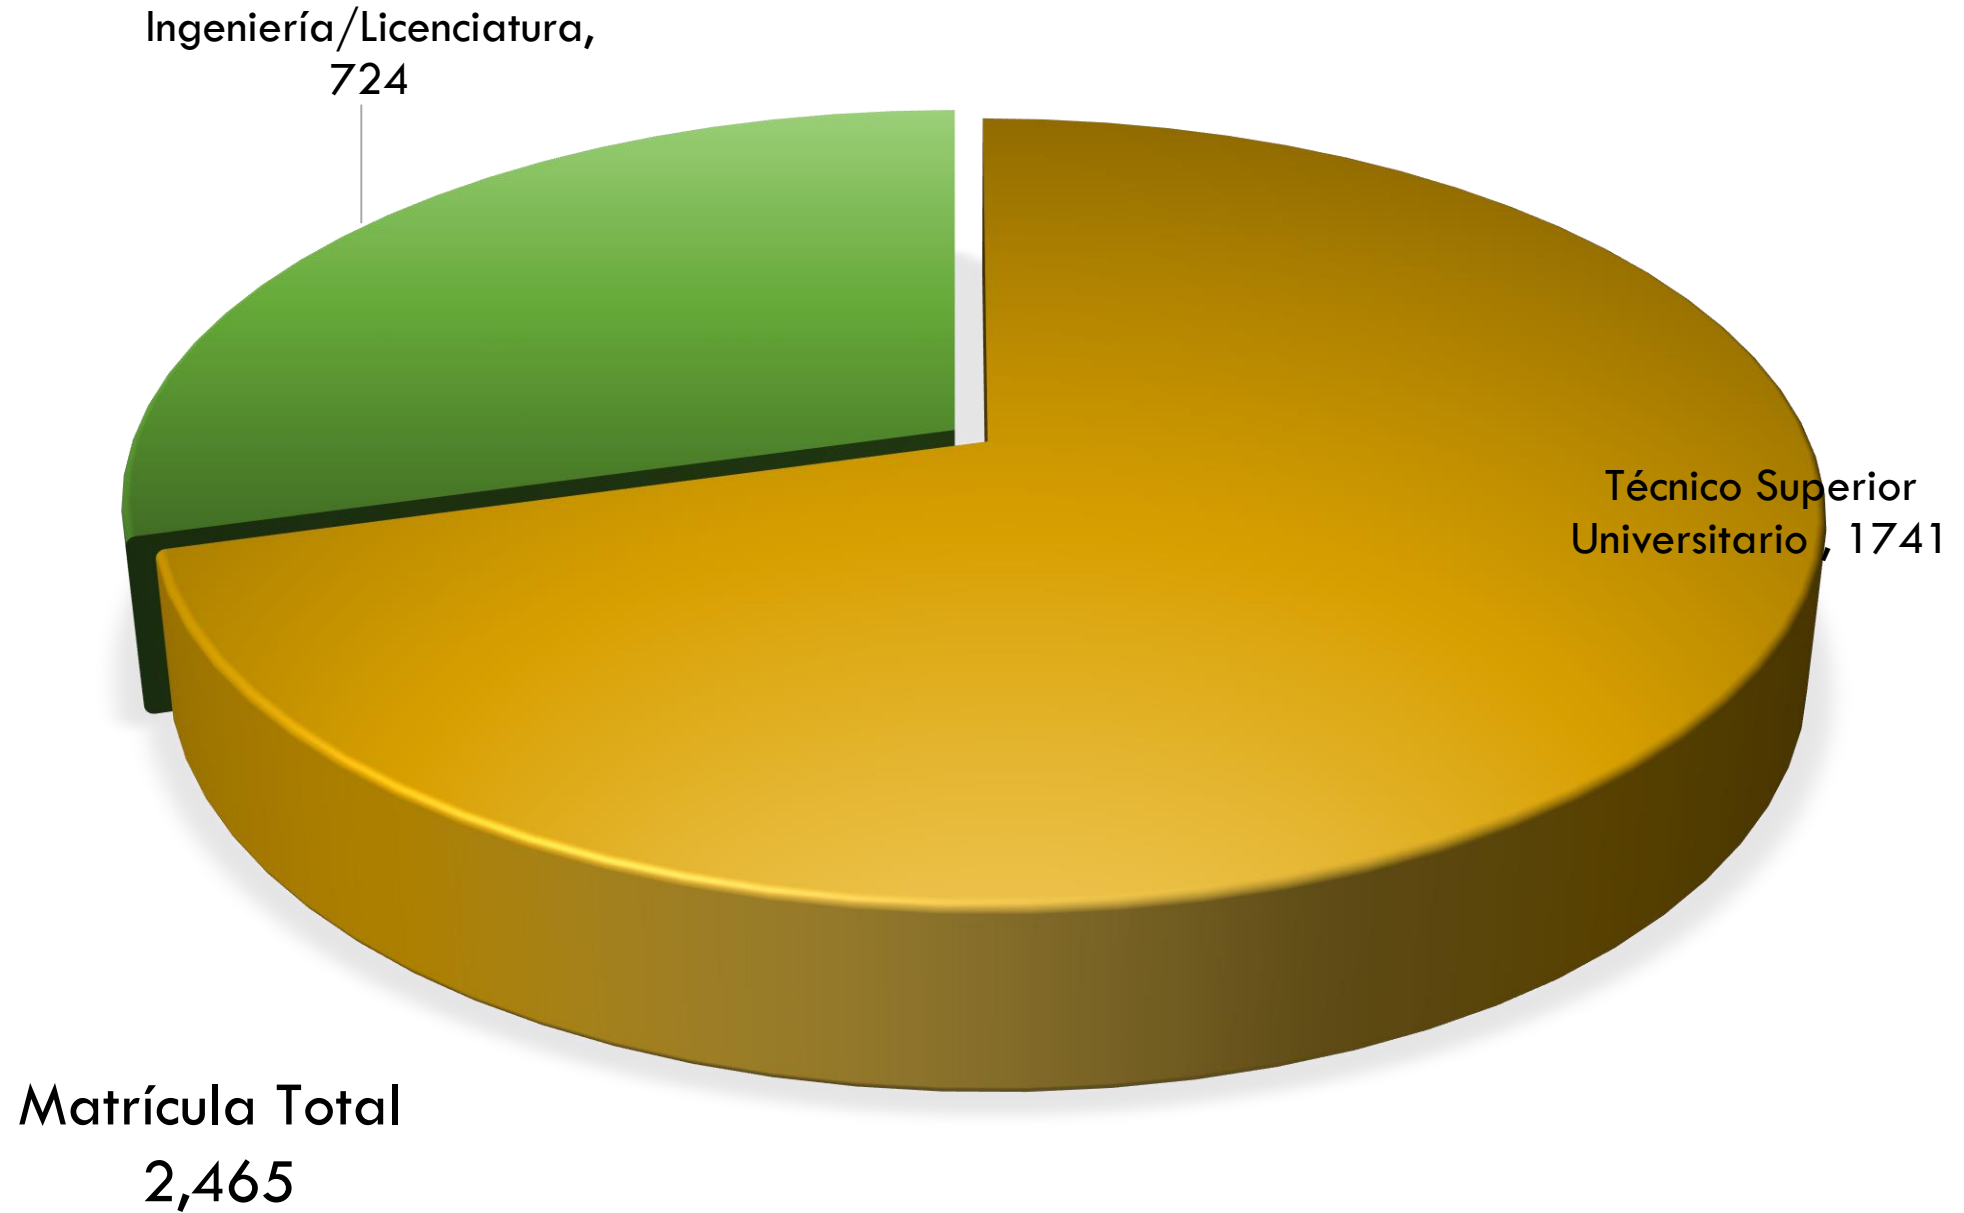

**Universidad Tecnológica de la Huasteca Hidalguense**

**Dirección de Planeación y Evaluación**

Departamento de Evaluación, Información y Estadística

# MATRÍCULA POR NIVEL EDUCATIVO MAYO AGOSTO 2020

# Matrícula por género y nivel