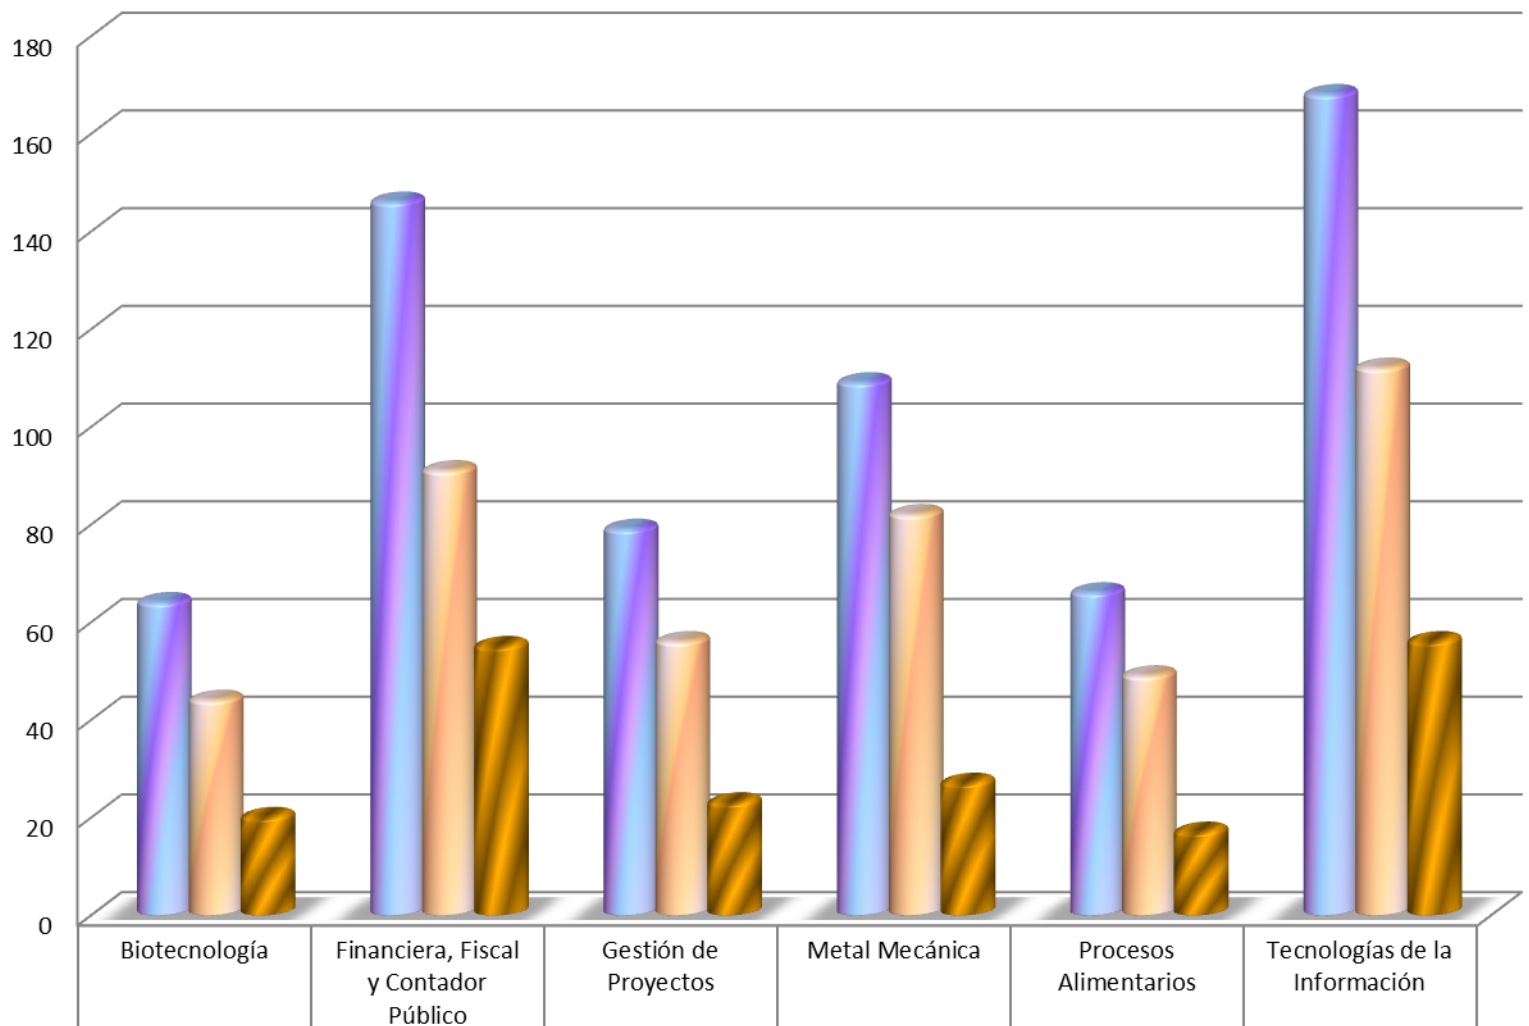

*Matrícula Ingeniería, por carrera*  
septiembre - diciembre 2011

■ Matrícula total	64	146	79	109	66	168
-------------------	----	-----	----	-----	----	-----

*Matrícula Ingeniería, por carrera y género*  
septiembre - diciembre 2011

■ Total Hombres ■ Total Mujeres

*Matrícula Ingeniería, por cuatrimestre*  
septiembre - diciembre 2011

■ Matrícula total	64	146	79	109	66	168
■ Séptimo cuatrimestre	44	91	56	82	49	112
■ Décimo cuatrimestre	20	55	23	27	17	56