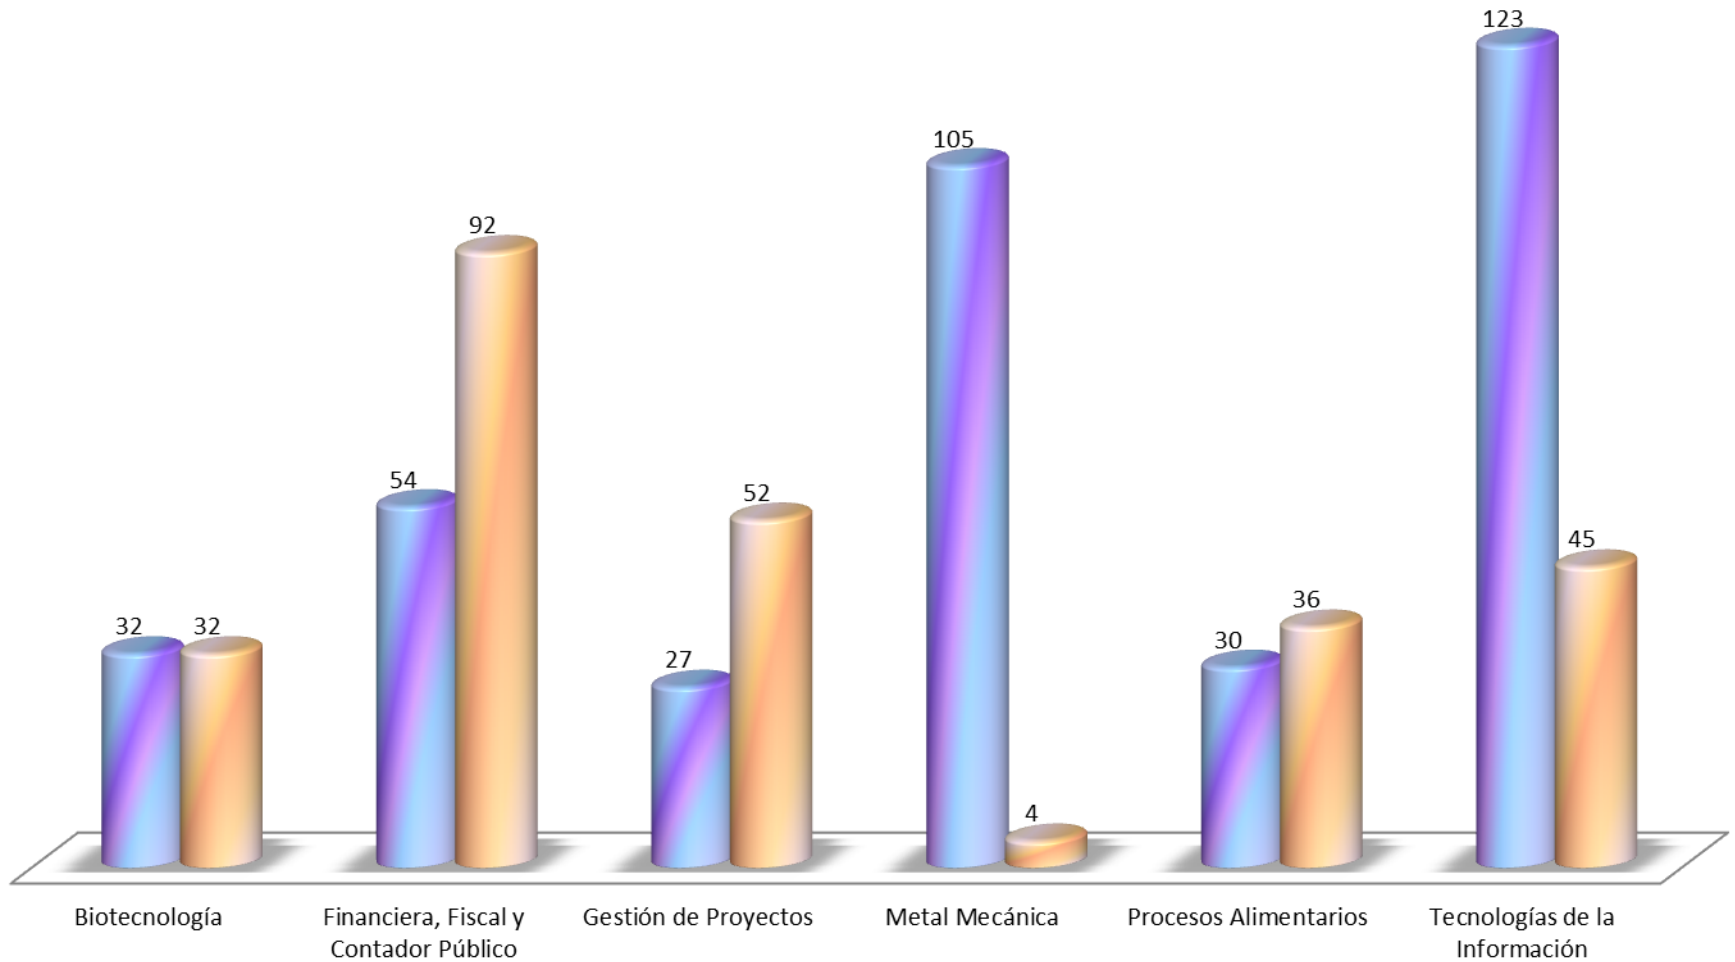

Matrícula Ingeniería, por carrera y género
septiembre - diciembre 2011

■ Total Hombres ■ Total Mujeres