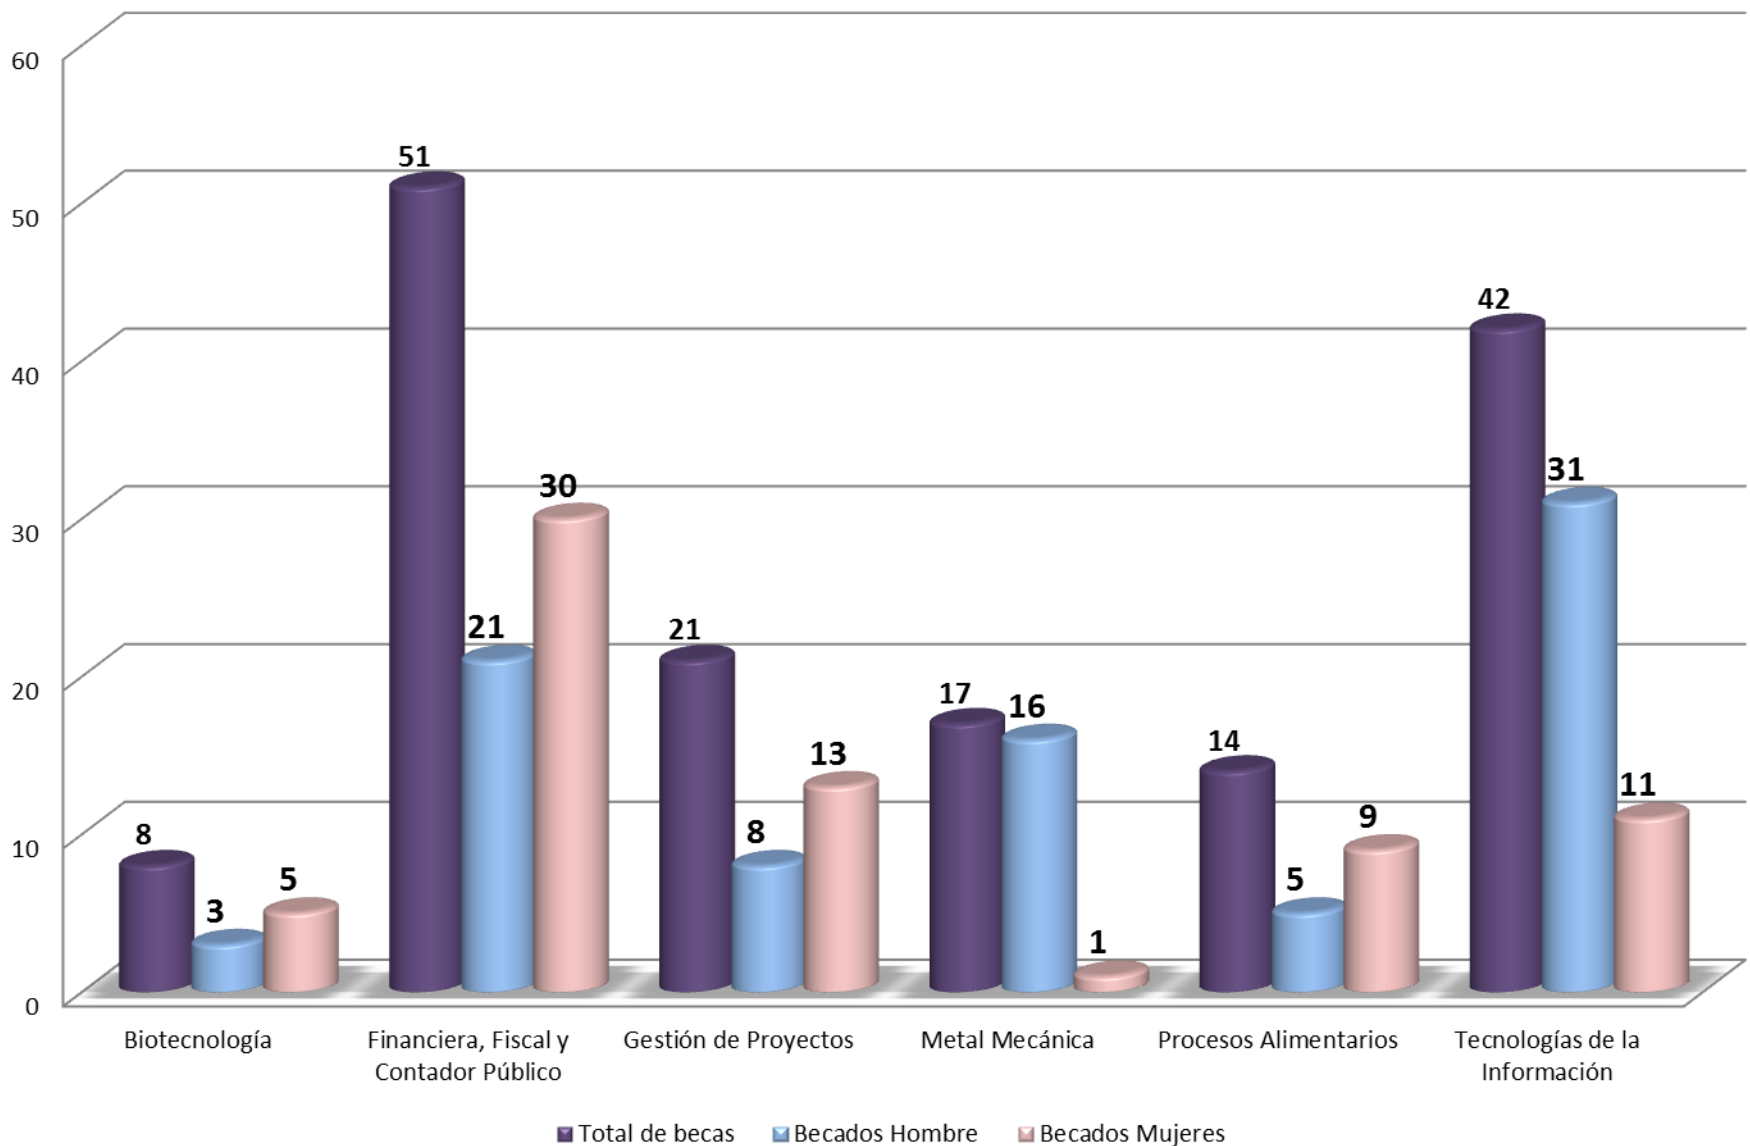

*Matrícula Ingeniería, por carrera*  
septiembre - diciembre 2011

■ Matrícula total	64	146	79	109	66	168
-------------------	----	-----	----	-----	----	-----

*Matrícula Ingeniería, por carrera y género*  
septiembre - diciembre 2011

■ Total Hombres ■ Total Mujeres

*Matrícula Ingeniería, por cuatrimestre*  
septiembre - diciembre 2011

■ Matrícula total	64	146	79	109	66	168
■ Séptimo cuatrimestre	44	91	56	82	49	112
■ Décimo cuatrimestre	20	55	23	27	17	56

*Becados TSU*  
mayo - agosto 2011

*Becados Ingeniería*  
mayo - agosto 2011