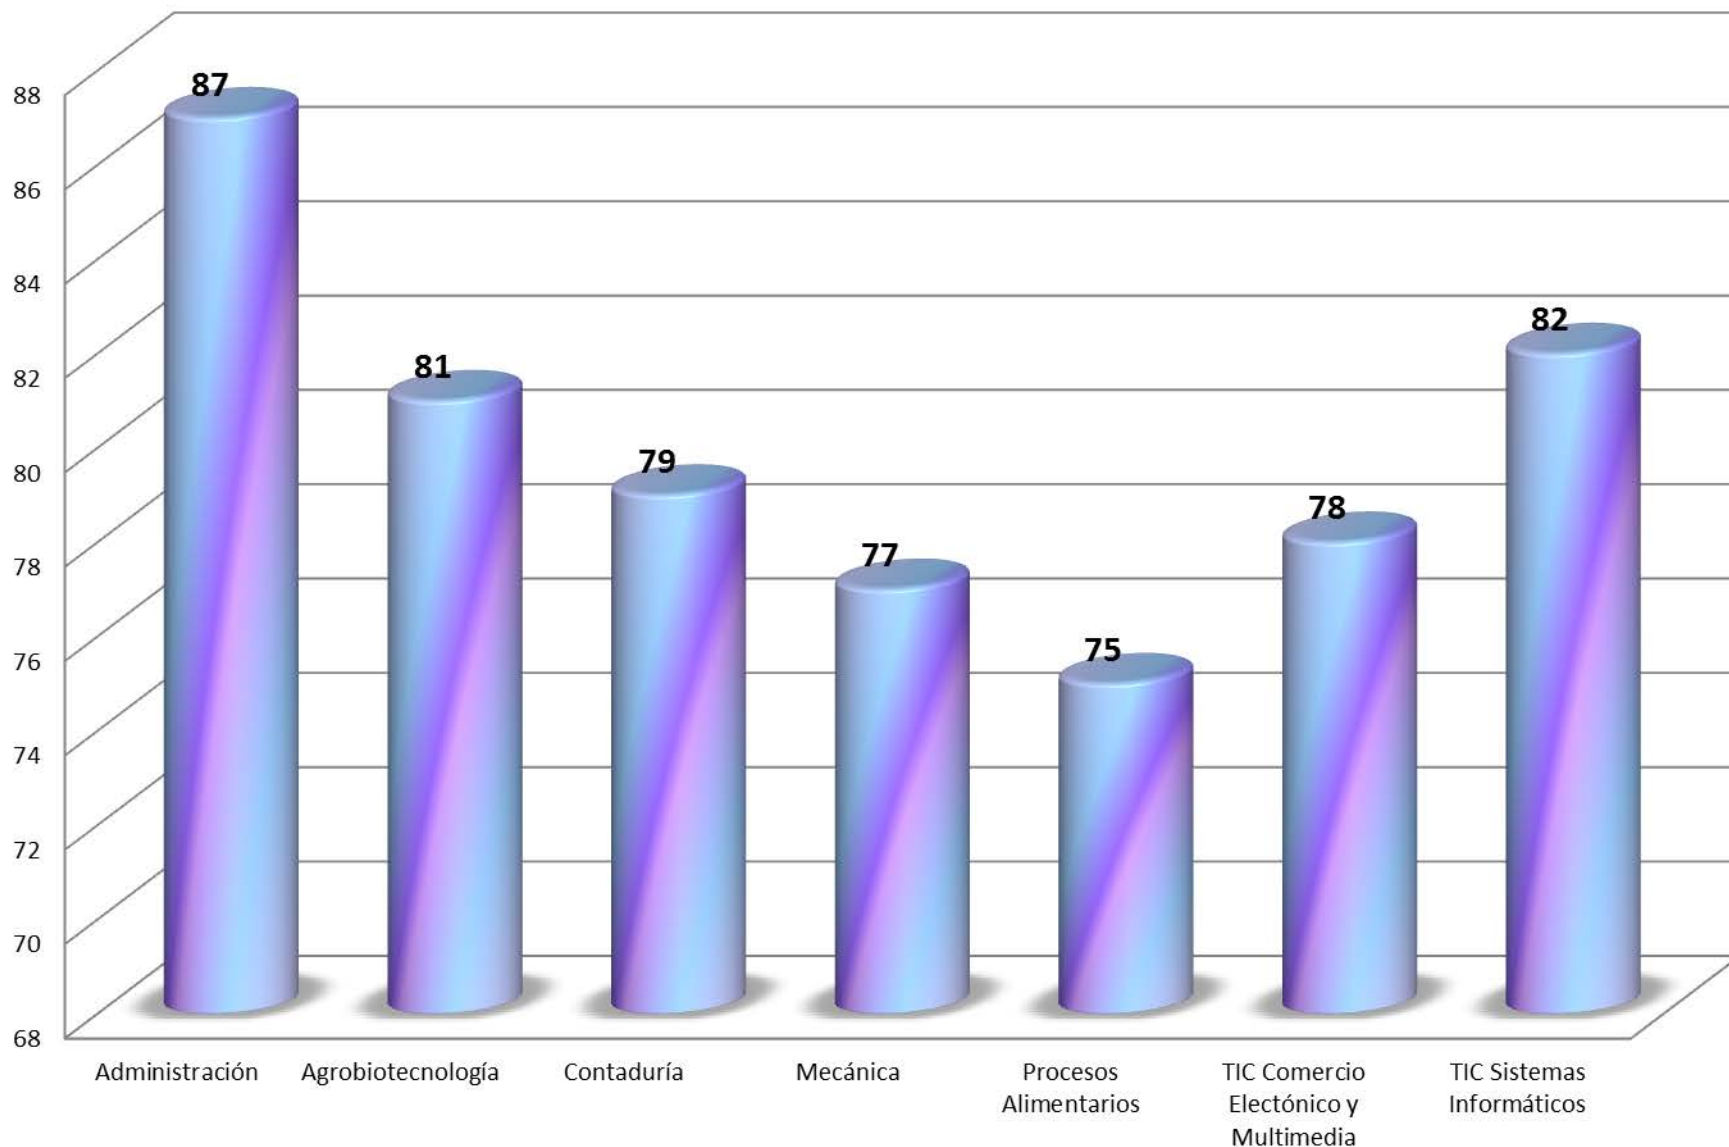

■ Total Hombres ■ Total Mujeres

*Matrícula Ingeniería, por cuatrimestre*  
septiembre - diciembre 2011

■ Matrícula total	64	146	79	109	66	168
■ Séptimo cuatrimestre	44	91	56	82	49	112
■ Décimo cuatrimestre	20	55	23	27	17	56

*Becados TSU*  
mayo - agosto 2011

*Becados Ingeniería*  
mayo - agosto 2011

# *Aprovechamiento Académico TSU*

mayo - agosto 2011