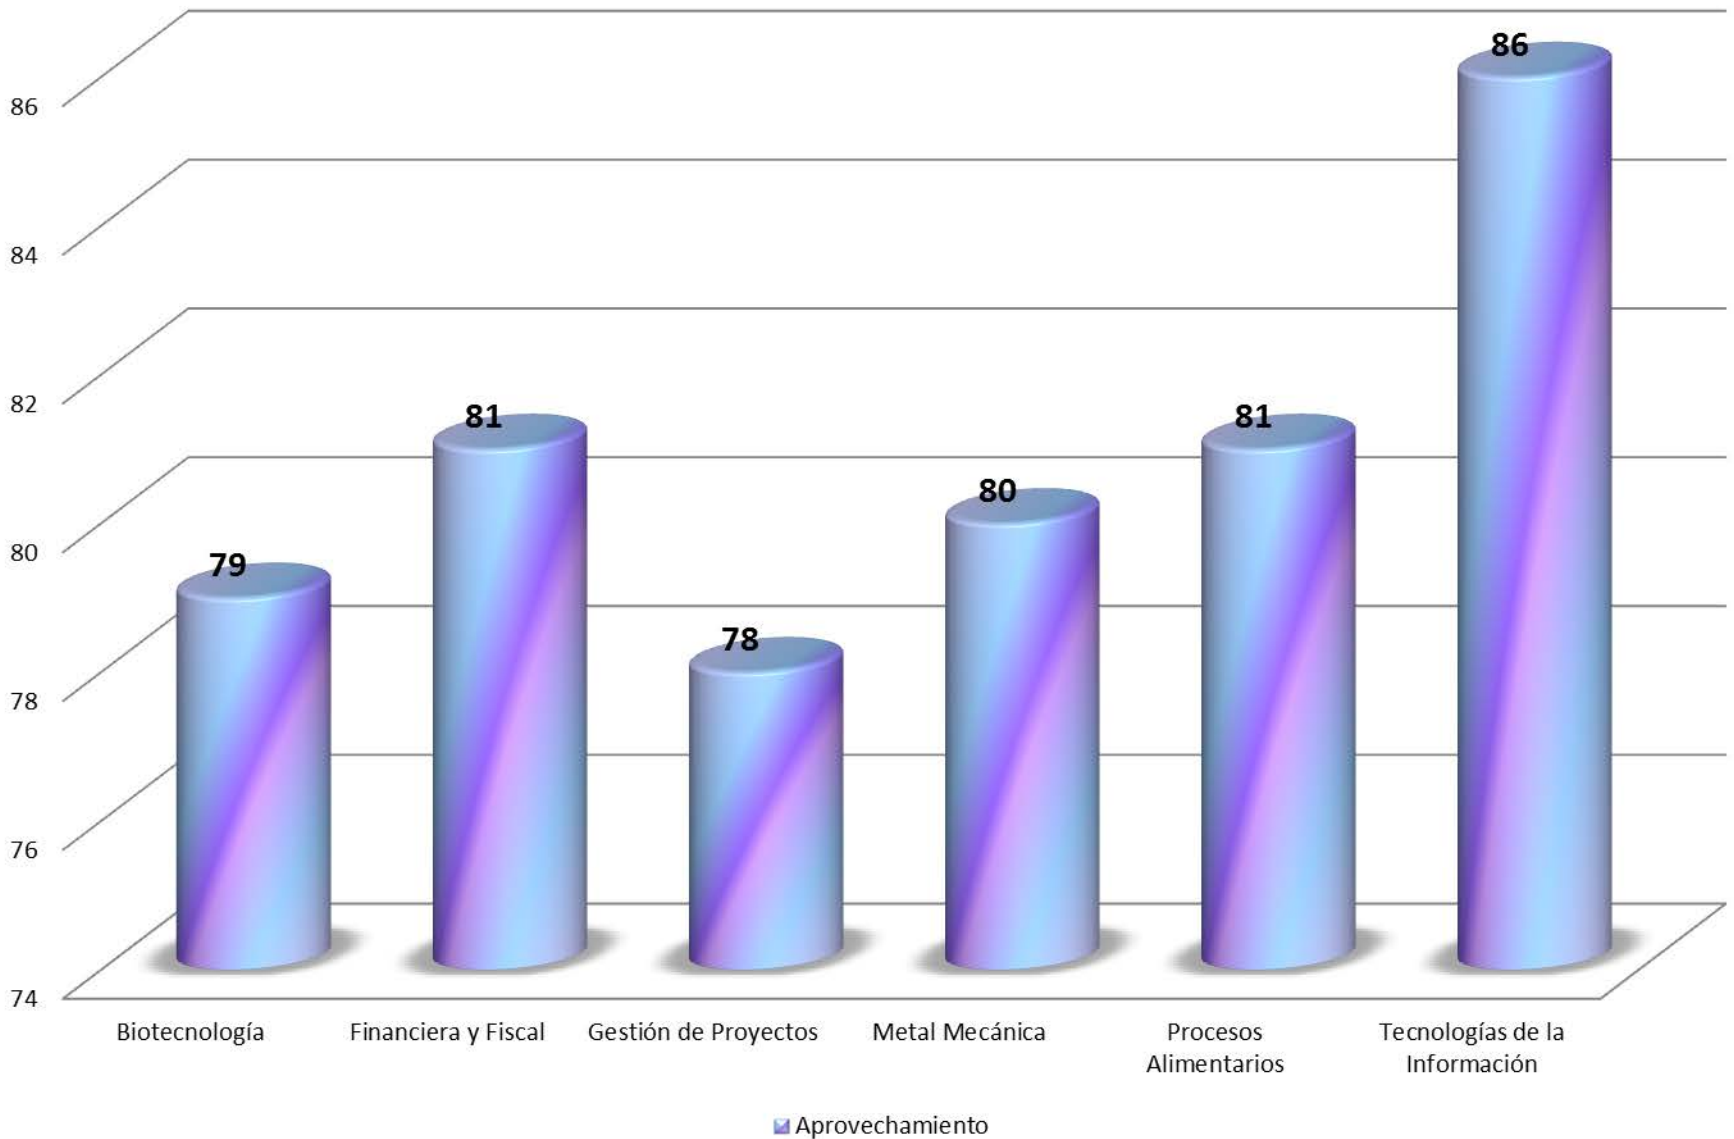

Aprovechamiento Académico Ingeniería

mayo - agosto 2011