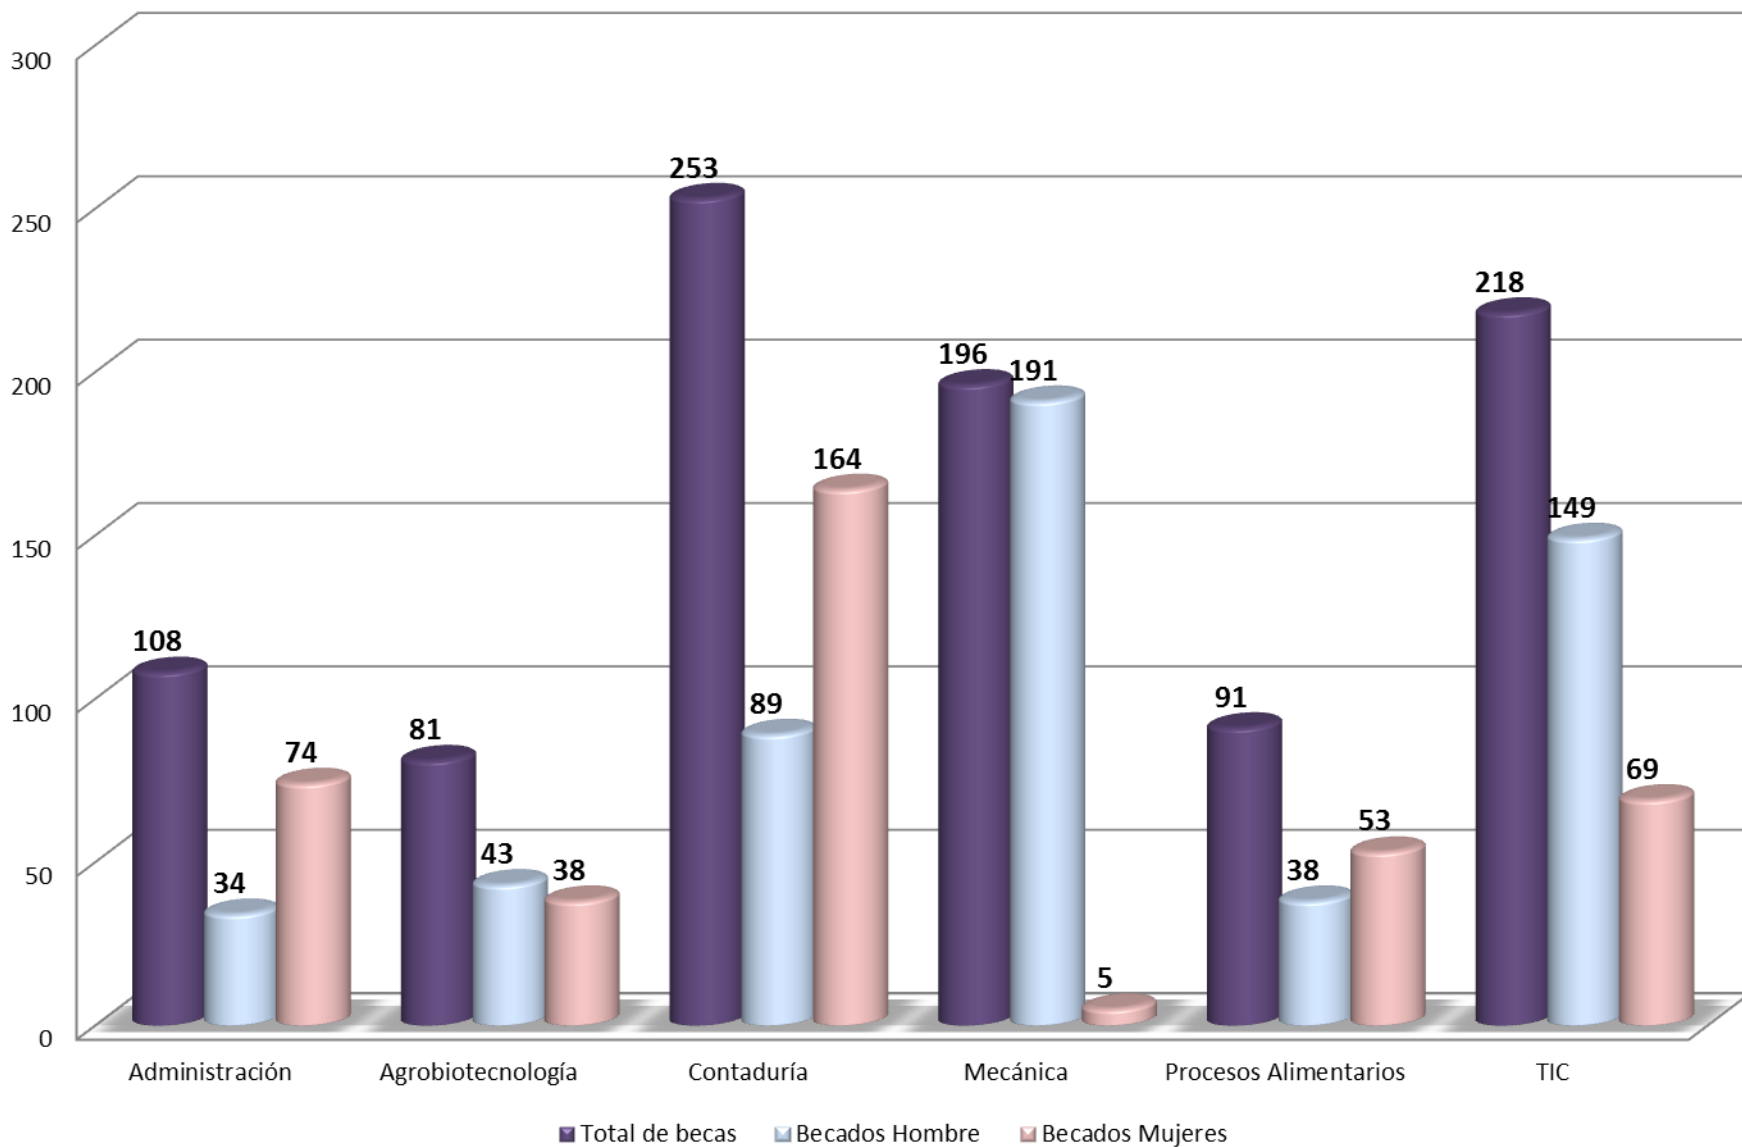

*Matrícula Ingeniería, por carrera*  
septiembre - diciembre 2011

■ Matrícula total	64	146	79	109	66	168
-------------------	----	-----	----	-----	----	-----

*Matrícula Ingeniería, por carrera y género*  
septiembre - diciembre 2011

■ Total Hombres ■ Total Mujeres

*Matrícula Ingeniería, por cuatrimestre*  
septiembre - diciembre 2011

■ Matrícula total	64	146	79	109	66	168
■ Séptimo cuatrimestre	44	91	56	82	49	112
■ Décimo cuatrimestre	20	55	23	27	17	56

*Becados TSU*  
mayo - agosto 2011

*Becados Ingeniería*  
mayo - agosto 2011