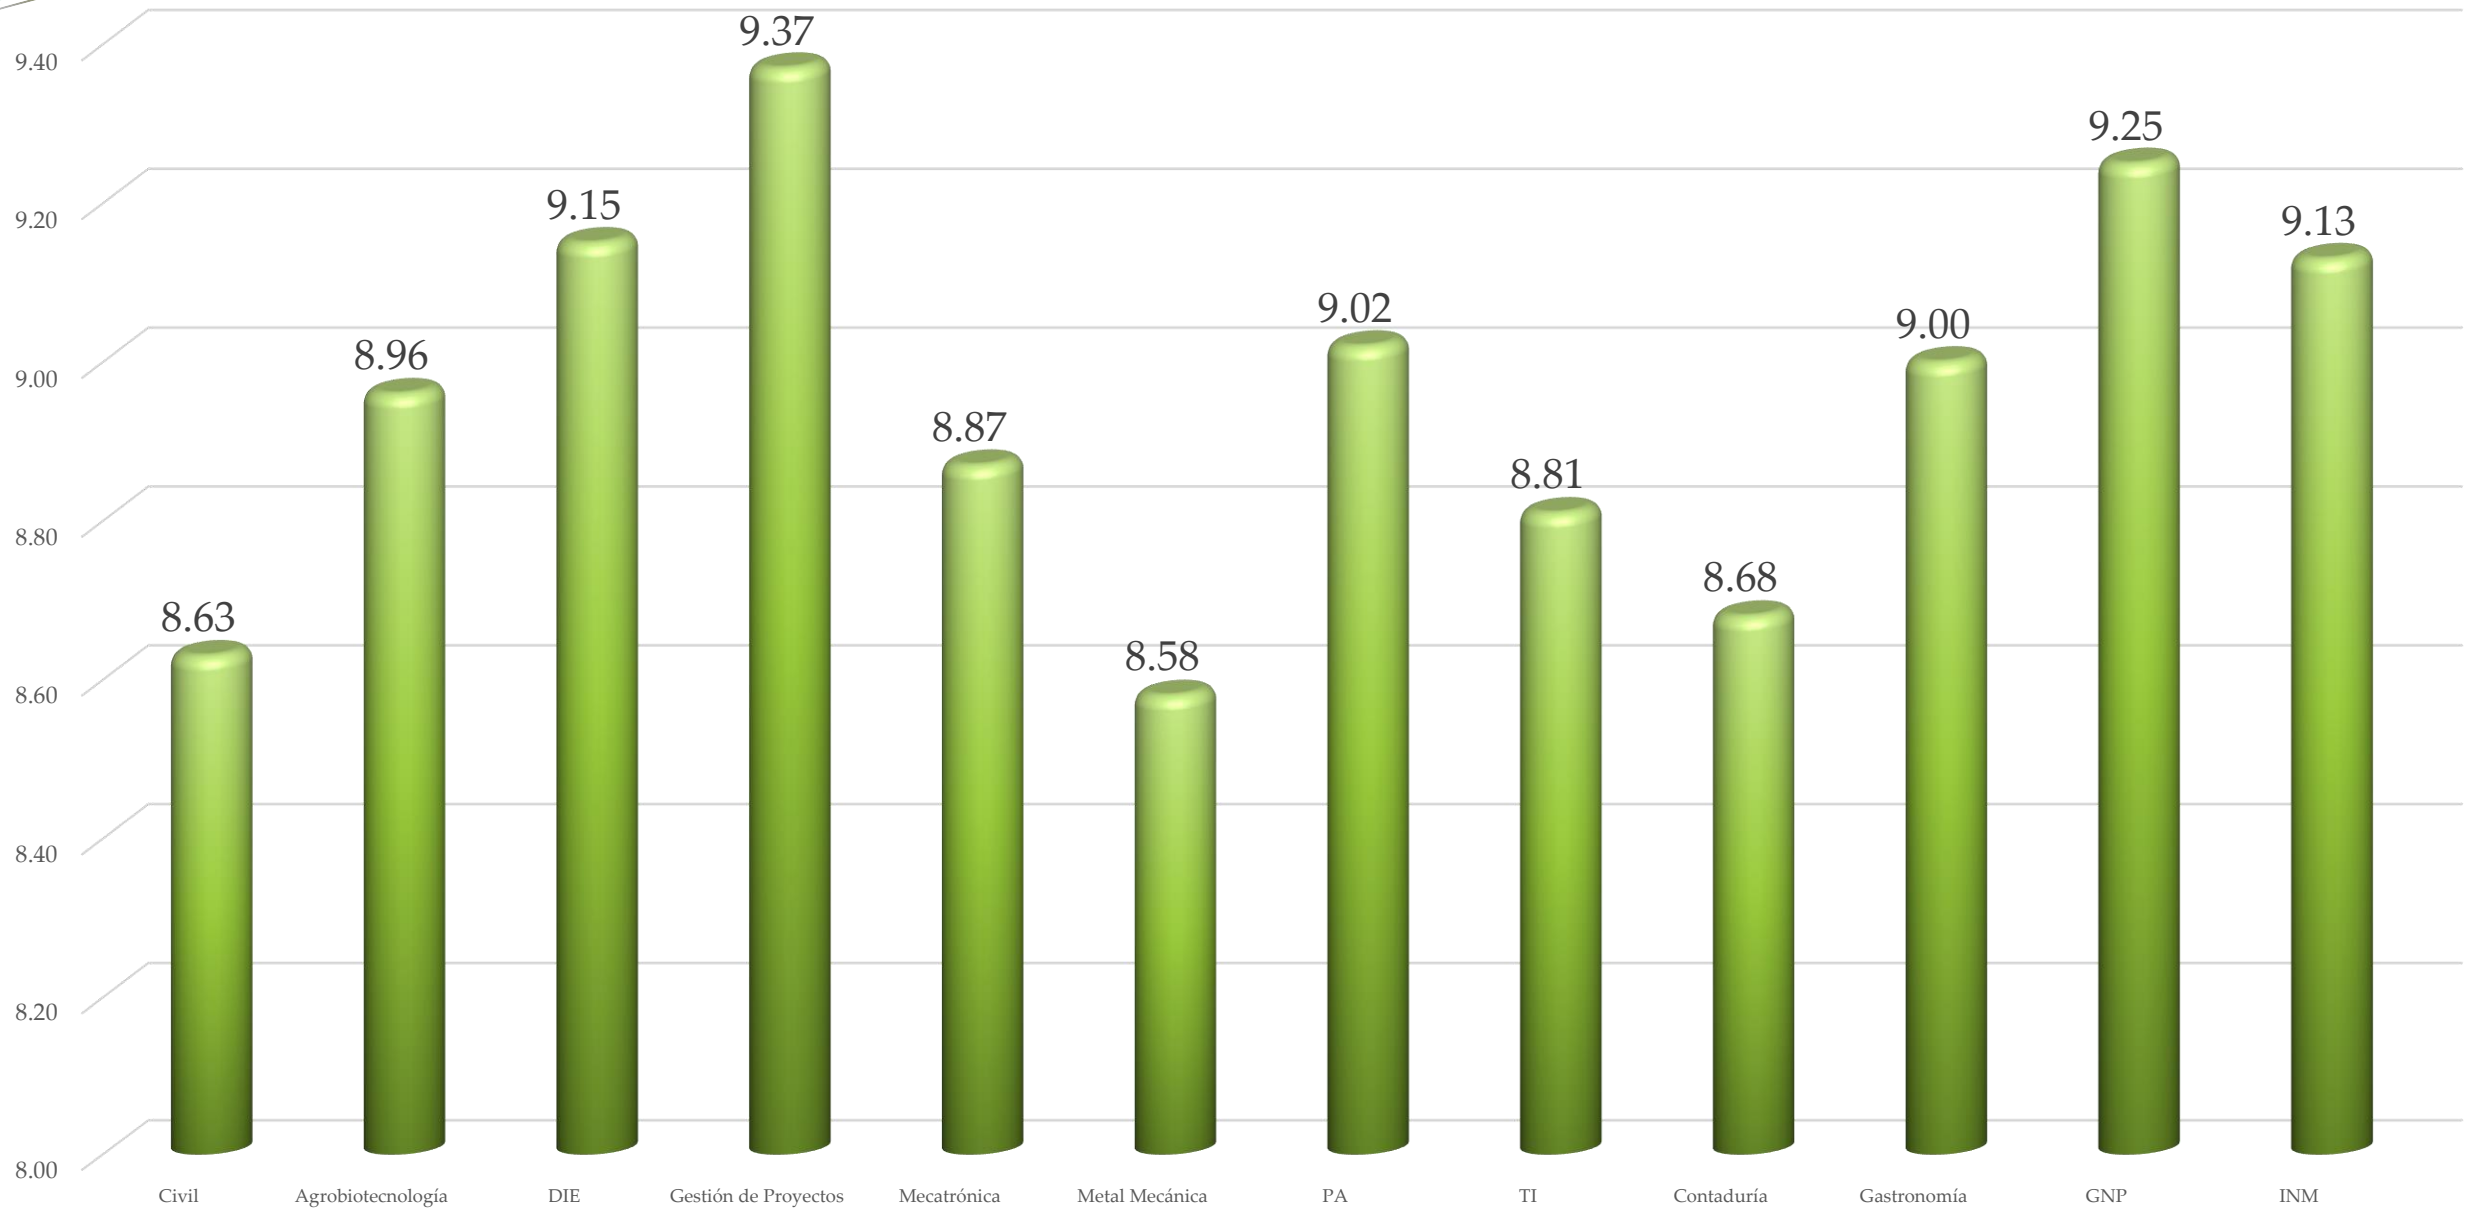

# Matrícula por PPEE nivel Ingeniería/Licenciatura

Enero - abril 2020

# Aprovechamiento Técnico Superior Universitario

Septiembre - diciembre 2019

## Septiembre - diciembre 2019