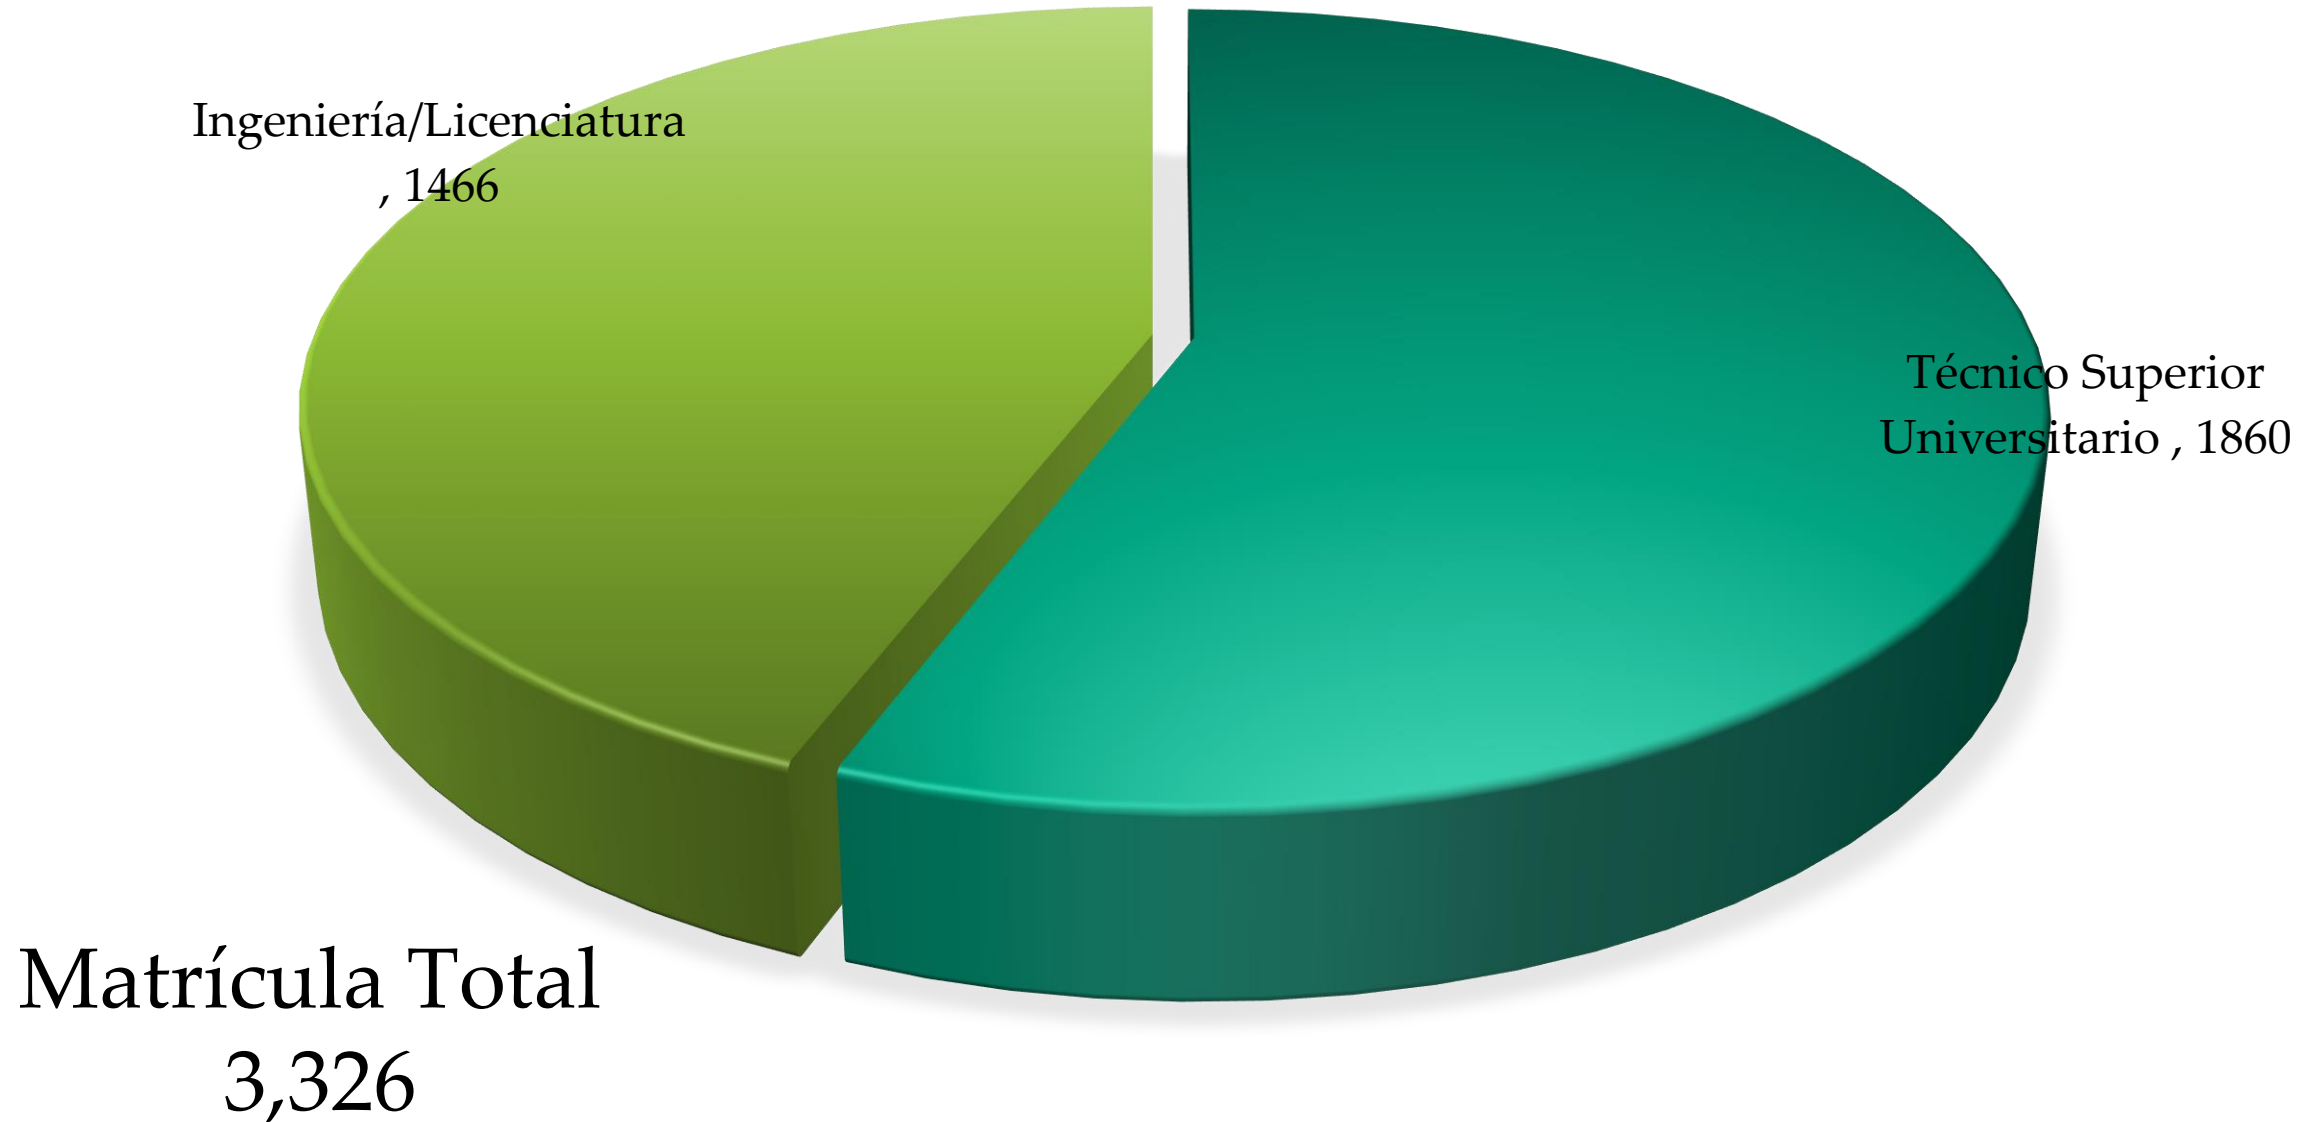

MATRÍCULA POR NIVEL EDUCATIVO

ENERO - ABRIL 2020